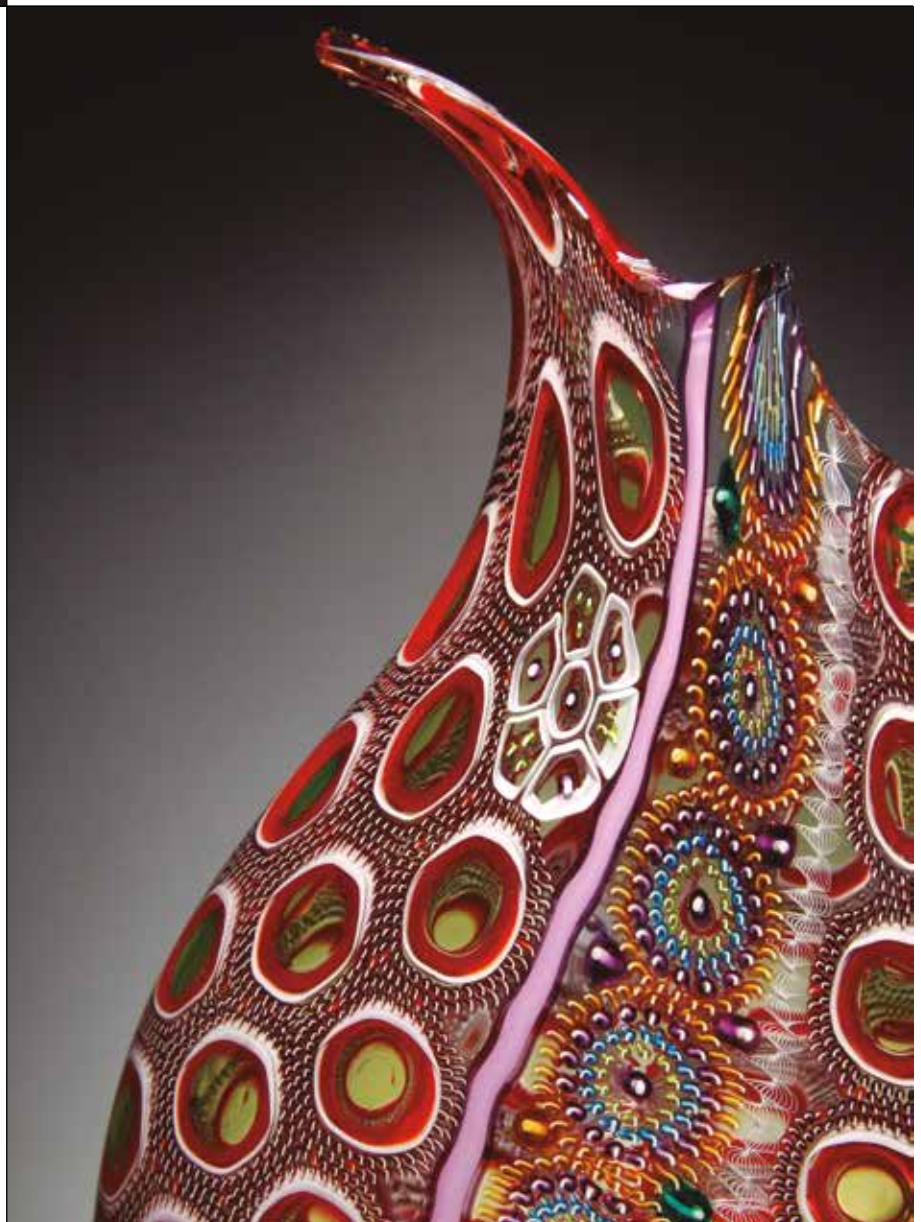

Sensaciones cromáticas

Neoyorquino de nacimiento y actualmente afincado en San Francisco, el artista David Patchen domina la técnica del soplado del vidrio para crear esculturas de rebotante vitalidad y colorido en la que los motivos orgánicos y acuáticos cobran a menudo un máximo protagonismo.

David
Patchen

501 Lake St
San Francisco, CA 94118
Tel.: +1-650-740-9794
david@davidpatchen.com
www.davidpatchen.com

Serie Foglio.